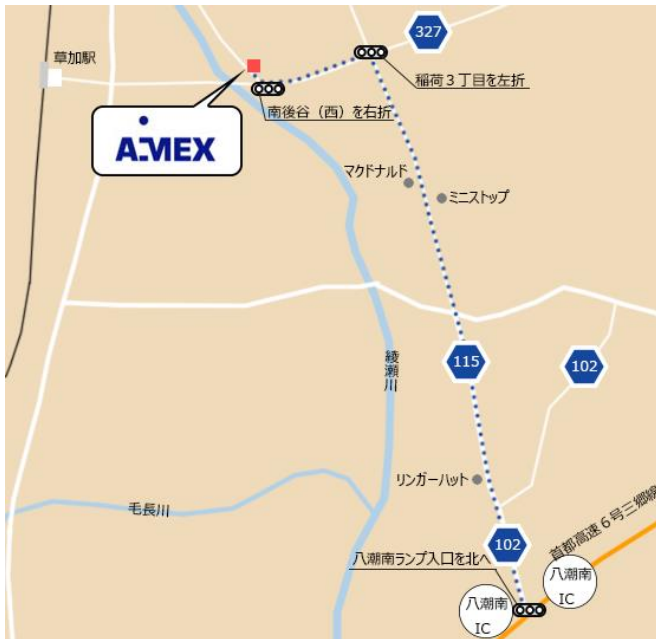

#### ■電車でお越しの方

東武スカイツリーライン「草加駅」

東口より徒歩 16 分

- ① 東口を出てまっすぐ進む
- ② 南後谷（西）の交差点  
（五差路のようになっている）を左折

#### ■駅からバスをご利用の方

- ① 東口 2 番のりば  
「八潮団地・稲荷五丁目」行き乗車
- ② 2 つ目の停留所「手代橋」下車
- ③ 信号を渡り徒歩 3 分

#### ■車でお越しの方 草加 IC から約 15 分

- ① 草加 IC を降りて三郷 IC 方面へ
- ② 旭町二丁目の交差点を右折  
（旧日光街道 県道 49 号線）
- ③ 神明町の交差点を左折
- ④ リサイクルセンター入口を右折

■車でお越しの方 八潮南 IC から約 15 分

- ① 八潮南 IC を出て、八潮南ランプ入口  
交差点を北へ（県道 115 号線）
- ② 稲荷 3 丁目交差点を左折
- ③ 南後谷（西）を右折

■車でお越しの方 三郷 IC から 25 分

- ① 三郷 IC を降りて国道 298 号線を北へ
- ② 八潮八条を西へ進む（県道 29 号線）
- ③ 弁天二丁目交差点を左折
- ④ 稲荷 3 丁目交差点を右折
- ⑤ 南後谷（西）を右折